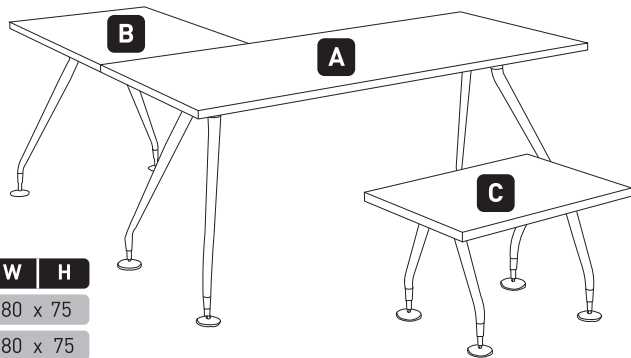

	L	W	H
A	160	80	75
B	70	50	45

AND- 33-11-11

AND- 43-11-11

ALN AYAK ve MASA SERİSİ LEG & DESK SERIE

ALN- 32-46-22

ALN- 42-46-22

ALN- 33-46-22 L

ALN- 33-46-22

ALN- 43-46-22

Masa Ayakları / Leg For Desk

	L	W	H
A	180	80	75
B	60	80	75
C	70	50	45

ALN masa takımımız şıklığı, farklılığı ve göz dolduran tasarımı ile her zaman önde olan modellerimizden biridir.

Ayakları de monte olup paketlenilebilir ve değişik kombinasyonlar kurma imkânı sunmakta olan ürünümüz sayesinde ayrıca,