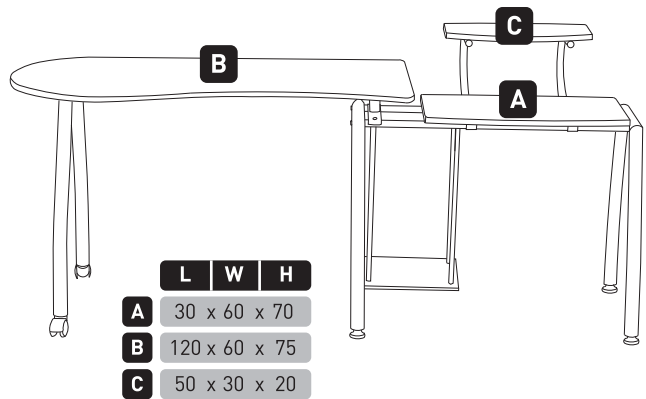

METAL MASA AYAKLARI METAL LEGS FOR DESK

ALN- 32-46-44

ALN- 33-46-44

FTH- 32-41-42

SDE- 32-43-42

BMA BİLGİSAYAR MASASI COMPUTER DESK

BMA- 33-43-01

Kısıtlı çalışma alanlarınızı çok daha kullanışlı hale getirecek olan bu ürünümüzü evinizde ve ofisinizde rahatlıkla ve zevkle kullanabilirsiniz. Değişik pozisyonlar alabilme özelliği ve dizüstü bilgisayarın yanı sıra masaüstü bilgisayarınız için de özel tasarlanmış monitör, klavye ve kasa taşıyıcı bölümleri ile tam da gençlere göre. İster ödev yap ister ders çalış. İstersen işyerinde kullan.