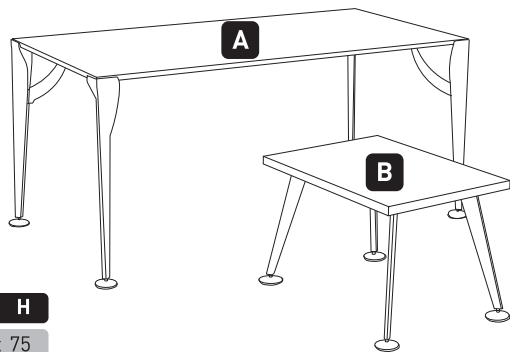

LAL AYAK ve MASA SERİSİ LEG & DESK SERIE

LAL- 32-34-18

720 mm

110 mm

110 mm

420 mm

LAL- 42-34-18

760 mm

330 mm

150 mm

LAL- 33-34-18

LAL- 43-34-18

Masa Ayakları / Leg For Desk

L W H

A 180 x 90 x 75

B 70 x 50 x 45