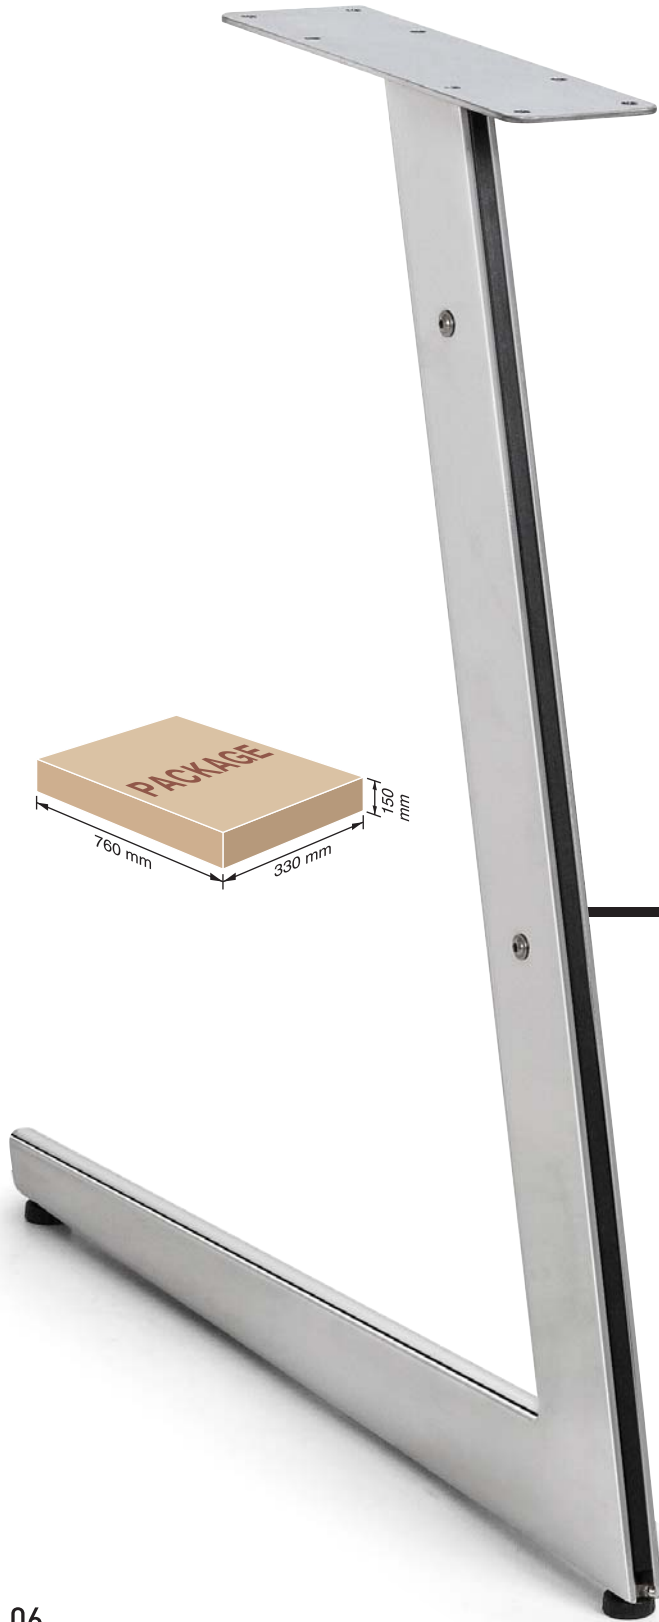

KMK AYAK ve MASA SERİSİ LEG & DESK SERIE

KMK- 32-34-16