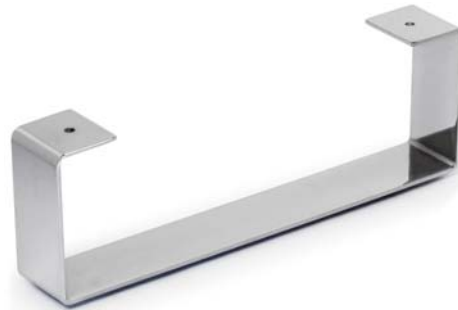

DAB- 64-12-12