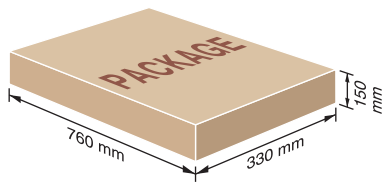

BYL- 22-34-13

150 mm

TKS- 32-34-14

TKS- 32-34-15

TKS- 42-34-15

420 mm

110 mm

110 mm

720 mm

700-1700 mm

Yükseklik ayarı yapılabilir.

It has adjustable legs.

BYL- 33-34-13

TKS- 43-34-15

Masa Ayakları / Leg For Desk

L W H

A 180 x 90 x 75

B 70 x 50 x 45

Bir masada neler aranır sorusuna cevap olarak ürettiğimiz BYL modelimiz, fuarlarda, stantlarda ve Showroomlarda büyük ilgi çekmektedir.

Standart ölçü olan 75cm yüksekliğin yanı sıra 68cm ile 85cm arasında manuel olarak yükselip alçalabilen modelimizin ayakları aynı zamanda katlanıp açılabilme kabiliyetine de sahiptir. Bu özellikleri ile BYL size konforu ve taşımada kolaylığı sunmaktadır.