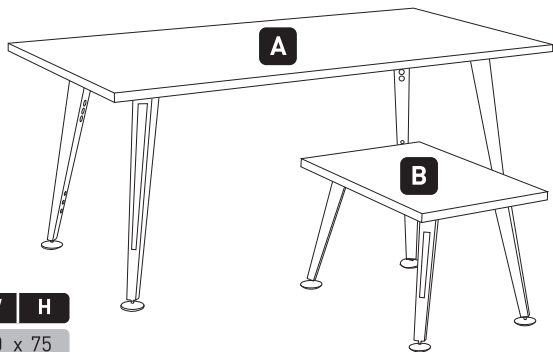

IZM AYAK ve MASA SERİSİ LEG & DESK SERIE

IZM- 32-14-11

IZM- 42-14-11

IZM- 33-14-11

IZM- 43-14-11

Masa Ayakları / Leg For Desk

L W H

A 160 x 80 x 75