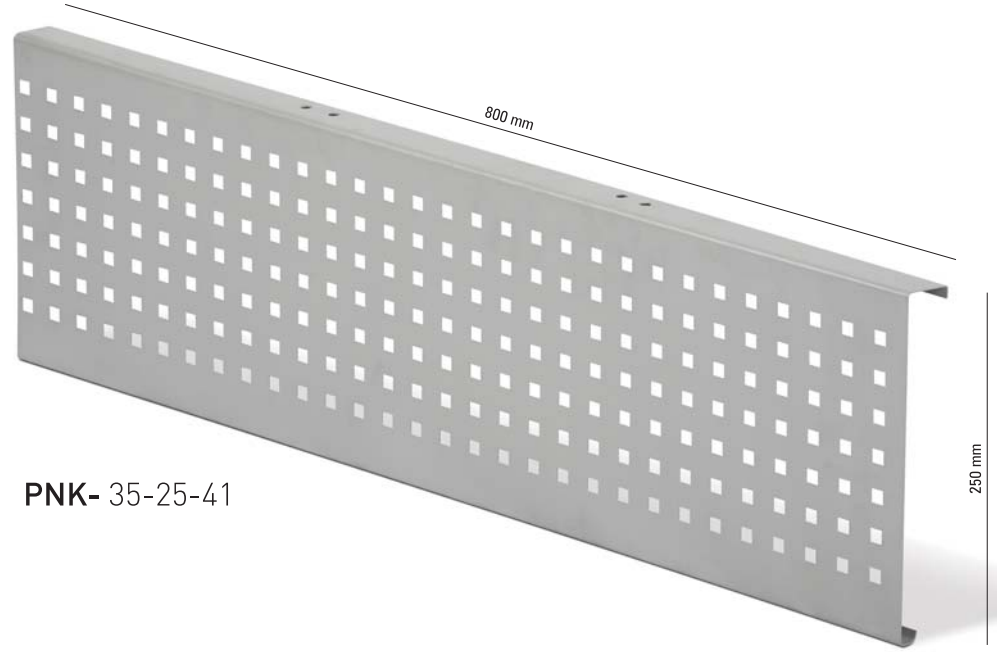

PNK- 35-25-41