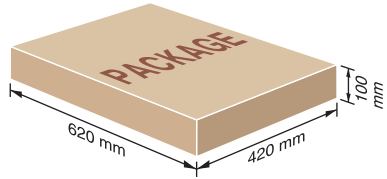

LMA - FISTIK LAPTOP SEHPASI LAPTOP STAND

Şık ve özgün tasarımının altında yatan ergonomik kullanımı ile adı laptop sehпасı değil "Fıstık" diye dilinize dolanacak.

Uzayıp kısalabilme özelliği ile koltuğunuzda, kanepede ve ya yerde otururken, dizüstü bilgisayarınızla rahat çalışabilmeniz için tasarlanmış olan ürünümüz kısa sürede hayatınızda önemli bir yer kaplayacaktır.

17" laptop boyutlarına göre üretilmiş olup fare ve not defterinizin yanısıra kahve fincanınız içinde yer bulabileceğiniz bu ürünü her türlü yaşam alanında normal bir sehpa gibi de kullanabilirsiniz.