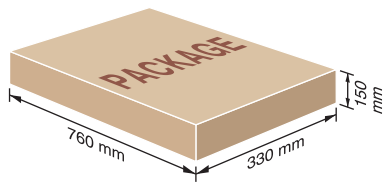

IZM AYAK ve MASA SERİSİ LEG & DESK SERIE

IZM- 32-14-11

IZM- 42-14-11

IZM- 33-14-11

IZM- 43-14-11

Masa Ayakları / Leg For Desk

L W H

A 160 x 80 x 75