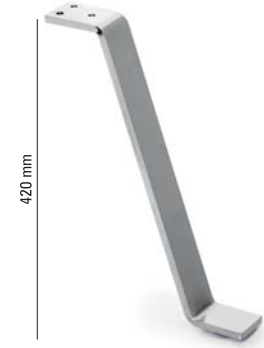

EFS AYAK ve MASA SERİSİ

LEG & DESK SERIE

EFS- 42-72-22