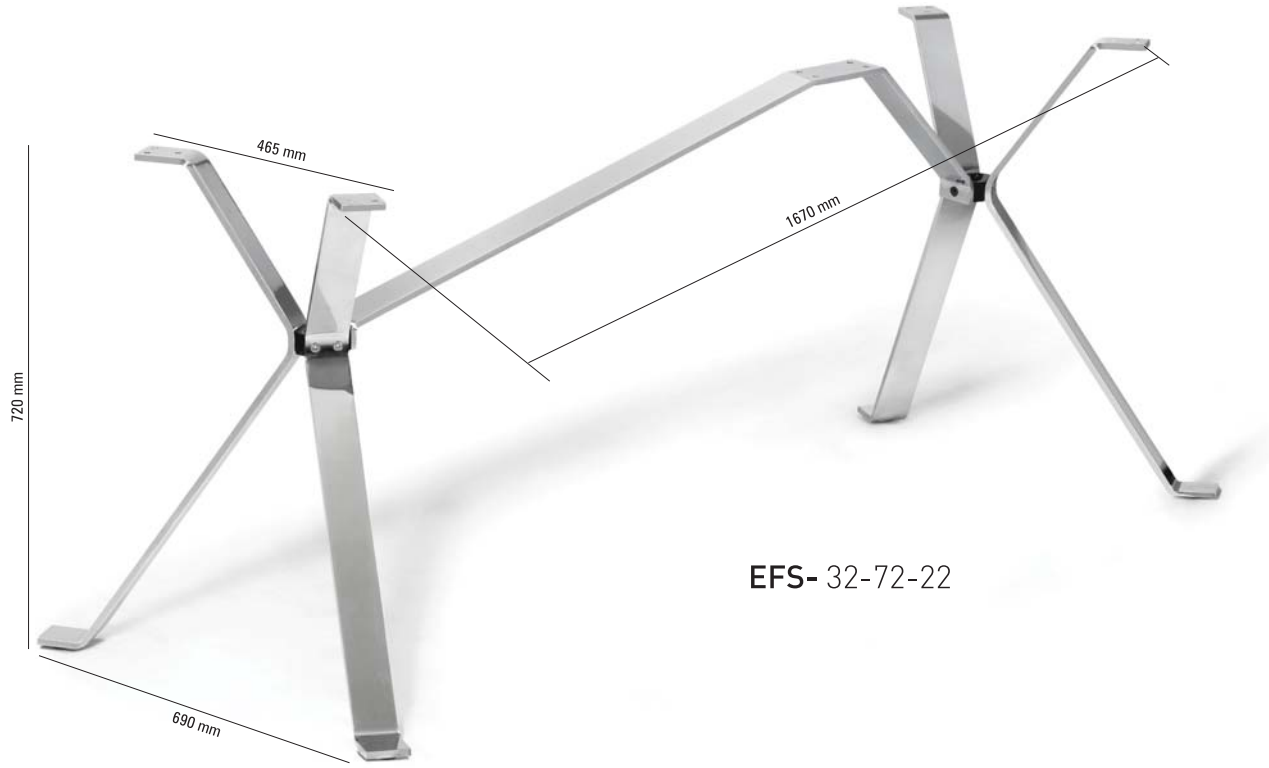

EFS AYAK ve MASA SERİSİ

LEG & DESK SERIE

EFS- 42-72-22