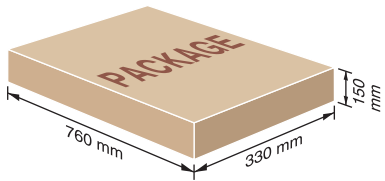

Traverslerimiz; 700-1200mm ve 1200-1700mm aralıklarında teleskopik veya, 700mm, 900mm, 1100mm, 1300mm, 1500mm, 1700mm lerde tekparça olabilmektedir.

We have telescopic travers, between 700-1200mm and 1200-1700mm or, Mono travers as 700mm, 900mm, 1100mm, 1300mm, 1500mm, 1700mm.

FTH- 33-41-22 L