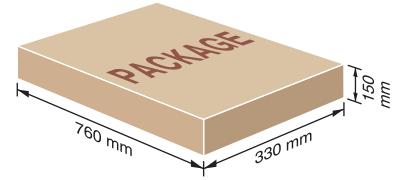

LAL AYAK ve MASA SERİSİ LEG & DESK SERIE

LAL- 32-34-18

720 mm

110 mm

110 mm

420 mm

LAL- 42-34-18

760 mm