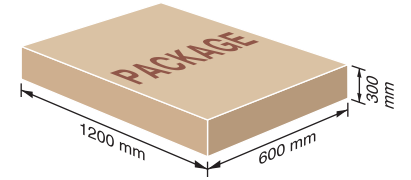

METAL MASA AYAKLARI METAL LEGS FOR DESK

ALN- 32-46-44

ALN- 33-46-44

FTH- 32-41-42

SDE- 32-43-42

BMA BİLGİSAYAR MASASI COMPUTER DESK

BMA- 33-43-01

Kısıtlı çalışma alanlarınızı çok daha kullanışlı hale getirecek olan bu ürünümüzü evinizde ve ofisinizde rahatlıkla ve zevkle kullanabilirsiniz. Değişik pozisyonlar alabilme özelliği ve dizüstü bilgisayarın yanı sıra masaüstü bilgisayarınız için de özel tasarlanmış monitör, klavye ve kasa taşıyıcı bölümleri ile tam da gençlere göre. İster ödev yap ister ders çalış. İstersen işyerinde kullan.