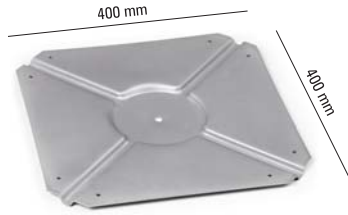

STT- 32-40-02