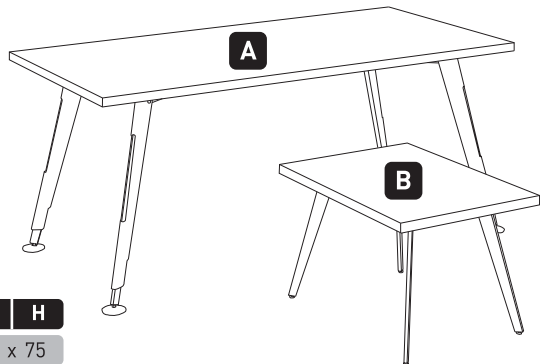

720 mm

700-1700 mm

Yükseklik ayarı yapılabilir.

It has adjustable legs.

BYL- 33-34-13

TKS- 43-34-15

Masa Ayakları / Leg For Desk

L W H

A 180 x 90 x 75

B 70 x 50 x 45

Bir masada neler aranır sorusuna cevap olarak ürettiğimiz BYL modelimiz, fuarlarda, stantlarda ve Showroomlarda büyük ilgi çekmektedir.

Standart ölçü olan 75cm yüksekliğin yanı sıra 68cm ile 85cm arasında manuel olarak yükselip alçalabilen modelimizin ayakları aynı zamanda katlanıp açılabilme kabiliyetine de sahiptir. Bu özellikleri ile BYL size konforu ve taşımada kolaylığı sunmaktadır.

We produced the "BYL" type a response that what the people expect from a table leg.

BYL table leg are manual adjustable 68 cm and 85 cm for your confort. They had foldable moreover for easy carrier.

On the other hand BYL leg has telescopic travers beam for you can make your table some different sizes. The "BYL" table will add more prestige to your office harmony of black, white and chrome.

Masa Ayakları / Leg For Desk

L W H

A 180 x 80 x 75

B 70 x 50 x 45

Dayanıklılığı ve zarifliğinden vazgeçemeyeceksiniz 110cm ve 170cm arasında istediğiniz ölçüyü ayarlayabilirken masa tablanızı değiştirmek istediğinizde yeni bir ayak takımı almanıza gerek kalmayacak.